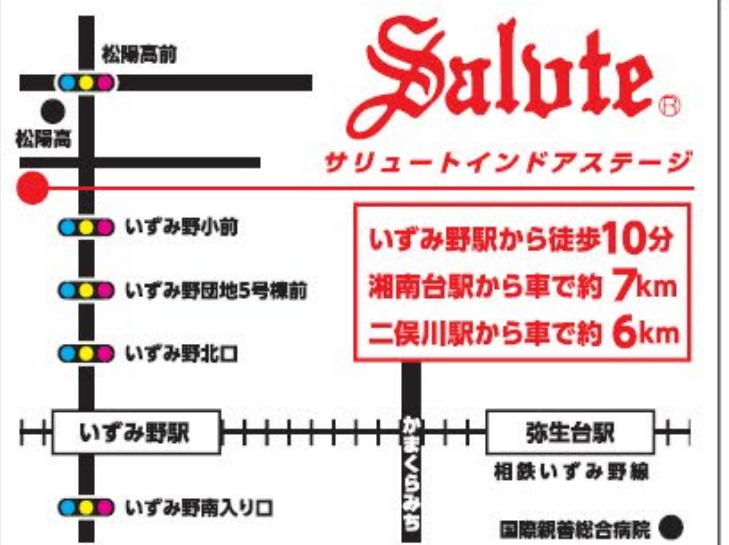

※各クラス定員になり次第、締切らせて頂きます。

スクールの特徴

- インドアだから雨でもレッスン可能!
- ガット張りがうれしい特別価格!
- 追加レッスン受講システム!
- ご家族でお得!ファミリー割引あり!
- レンタルコート料金割引あり!

体験レッスンをご希望の場合

週間タイムスケジュールから
ご希望のレベル・時間帯をお選びください

通常クラスで時間帯が合わない方は
体験クラスを設けております
(体験クラスの場合は1時間のレッスンとなります)

クラスが中止になっている場合も
ございますので予めお電話にて
ご予約をお願い致します

交通アクセス

Salute
サリュートインドアステージ

いずみ野駅から徒歩10分
湘南台駅から車で約7km
二俣川駅から車で約6km

サリュートインドアステージ コーチングスタッフの資格

- 日本プロテニス協会認定プロフェッショナル・インストラクター
- 米国プロテニス協会認定プロフェッショナル
- 日本体育協会公認テニス教師