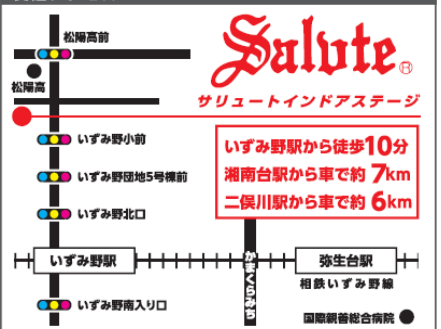

週間タイムスケジュールから
ご希望のレベル・時間帯をお選びください

通常クラスで時間帯が合わない方は
体験クラスを設けております
(体験クラスの場合は1時間のレッスンとなります)

クラスが中止になっている場合も
ございますので予めお電話にて
ご予約をお願い致します

交通アクセス

Salute
サリュートインドアステージ

いずみ野駅から徒歩10分
湘南台駅から車で約7km
二俣川駅から車で約6km