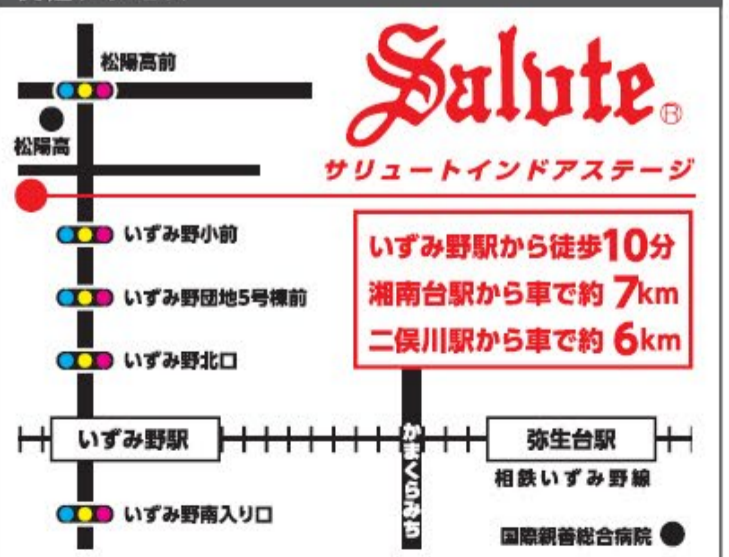

## スクールの特徴

- インドアだから雨でもレッスン可能!
- ガット張りがうれしい特別価格!
- 追加レッスン受講システム!
- ご家族でお得!ファミリー割引あり!
- レンタルコート料金割引あり!

### 交通アクセス